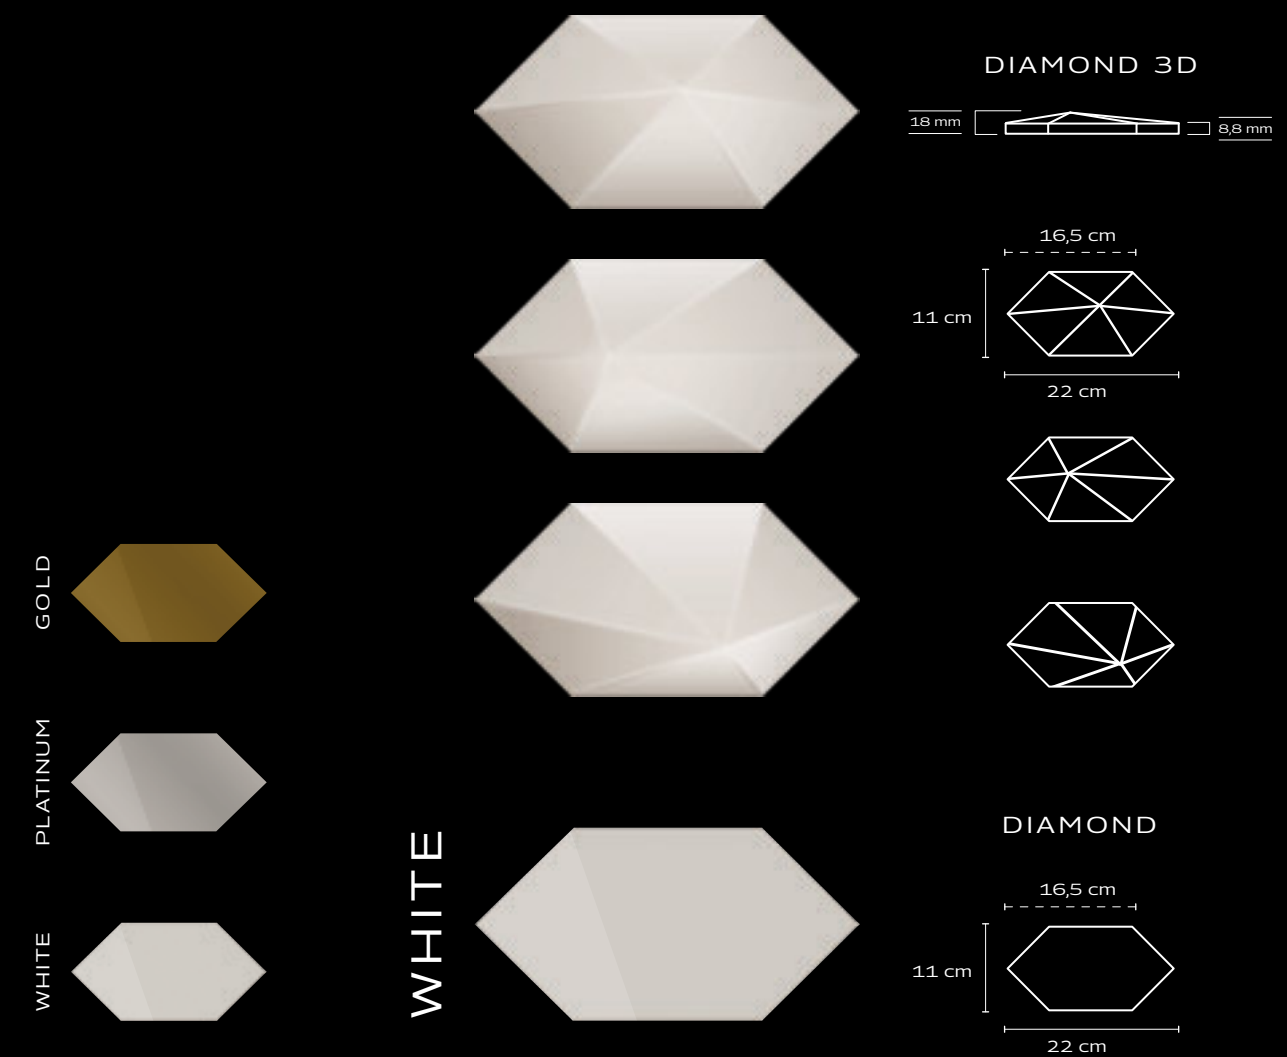

# GALAXIA 3D DECORS

11x22cm\_4 1/2"x 8 1/2" Glossy 8,8 to 18 mm

Diamond, una piccola formella diamantata, lucida e sfaccettata, capace di rifrangere la luce come una gemma.

In **White**, **Platinum**, **Copper** e **Gold**, anima le pareti con ritmo, dinamismo e luminosità.

Un dettaglio architettonico e decorativo che completa la collezione e che gioca con la terza dimensione attraverso sofisticati effetti scultorei.

Diamond, a small diamond-shaped tile, glossy and faceted, able to refract light like a precious gem.

Available in **White**, **Platinum**, **Copper**, and **Gold**, it brings rhythm, dynamism, and brightness to wall surfaces.

An architectural and decorative detail that completes the collection, playing with the third dimension through sophisticated sculptural effects.