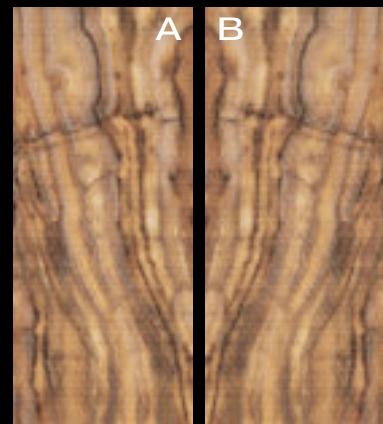

SVILUPPO GRAFICO  
PER FORMATO  
PATTERN BY SIZE

2

120x280\_48"x110"  
Lap Ret

Macchia Aperta . Book Match

SIGN (SLAB A)

ECLIPSE  
LOGO UP

(ON SLAB A)

SVILUPPO GRAFICO  
PER FORMATO  
PATTERN BY SIZE