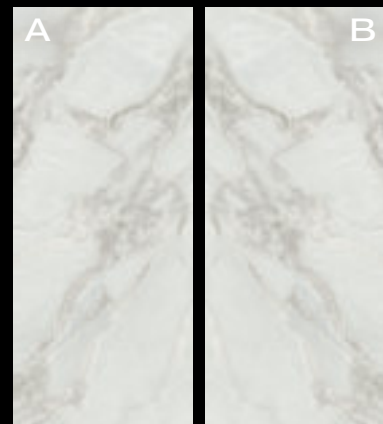

SELENE
SLAB A/B
SVILUPPO GRAFICO
PER FORMATO
PATTERN BY SIZE
2
120x280_48"x110"
Lap Ret

Macchia Aperta . Book Match