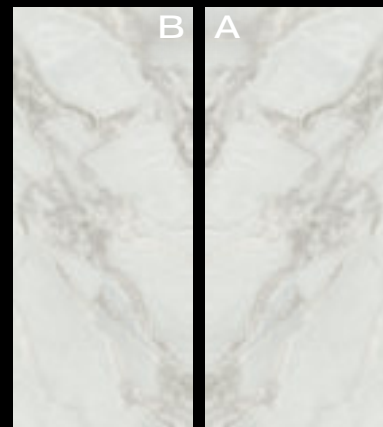

SELENE
SLAB A/B
SVILUPPO GRAFICO
PER FORMATO
PATTERN BY SIZE
2
120x280_48"x110"
Lap Ret

Macchia Aperta . Book Match