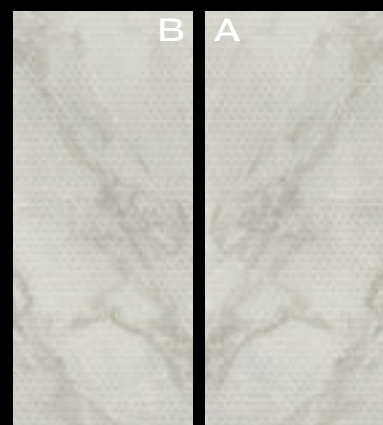

SELENE
SIGN
(SLAB A/B)

SVILUPPO GRAFICO
PER FORMATO
PATTERN BY SIZE

2

120x280_48"x110"
Lap Ret

Macchia Aperta . Book Match