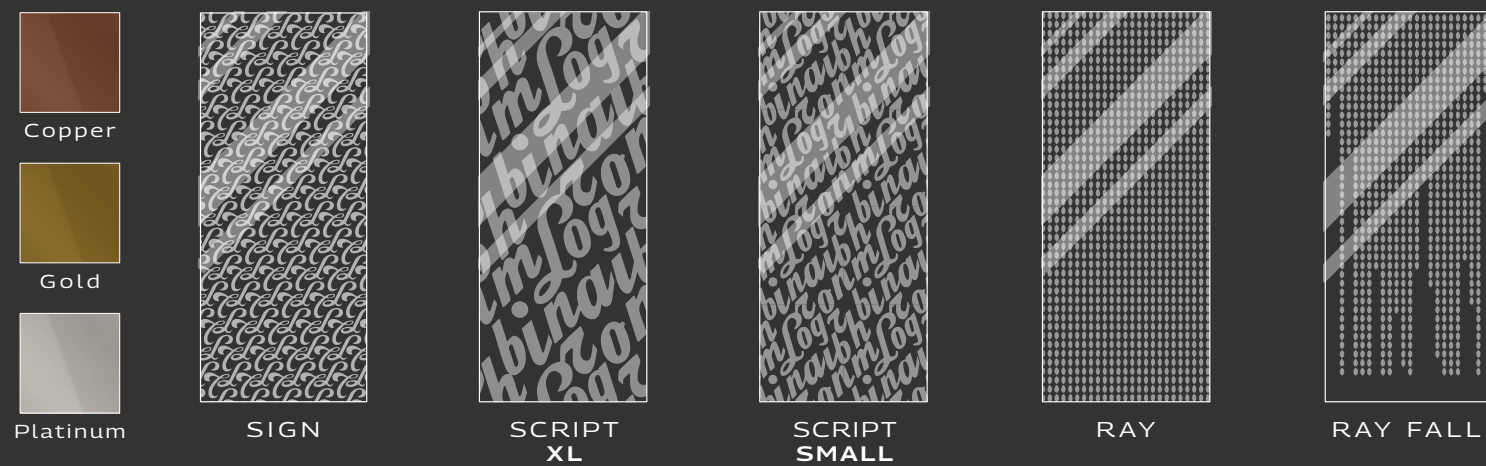

GALAXIA MIRROR

120x280cm_48"x110" Glossy 6 mm

WALL