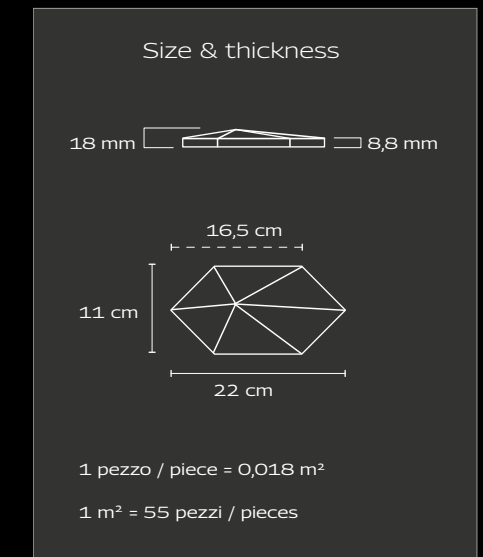

WALL FLOOR	WALL	
	GALAXIA	GALAXIA SIGN	GALAXIA LOGO UP
	 SLAB A SLAB B	 SLAB A SLAB B	 (SLAB A)
ECLIPSE	A 285003 B 285003B	A 285013 B 285013B	2850B3
NEBULA	A 285001 B 285001B	A 285011 B 285011B	2850B1
SELENE	A 285002 B 285002B	A 285012 B 285012B	2850B2

Il disegno riprodotto è indicativo: nell'accostamento delle Slab A e B (macchia aperta), eventuali lievi scostamenti o disallineamenti delle venature nel passaggio da una lastra all'altra, fino a circa 3 cm, devono essere considerati caratteristiche del prodotto.
The drawing is purely illustrative: when placing Slabs A and B (book match) together, slight variations or misalignments of the veins from one slab to another, up to approximately 3 cm, should be considered a characteristic of the product.

GALAXIA 3D DECORS 11x22cm_4 1/2"x 8 1/2" Glossy 8,8 to 18 mm

	WALL (White body - handmade)	
	DIAMOND	DIAMOND 3D
	 8,8 mm	 8,8 to 18 mm
GOLD	285105	285115
PLATINUM	285106	285116
WHITE	285100	285110

I decori Diamond e Diamond 3D sono realizzati artigianalmente, pertanto eventuali imperfezioni sono da considerarsi caratteristica del prodotto e non difetti. Sono progettati per la posa a giunto vivo: l'uso dello stucco è facoltativo.
The Diamond and Diamond 3D decors are handcrafted, any imperfections are to be considered a distinctive feature of the product and not defects. They are designed for butt joint installation; grout is optional.

I colori Gold e Platinum delle lastre Mirror e dei decori Diamond e Diamond 3D potrebbero presentare differenze di tono.
The Gold and Platinum colors of Mirror slabs and Diamond and 3D Diamond decors may present tone differences.

GALAXIA MIRROR 120x280cm_48"x110" Glossy 6 mm

	WALL				
	MIRROR SIGN	MIRROR SCRIPT XL	MIRROR SCRIPT SMALL	MIRROR RAY	MIRROR RAY FALL
Continuous pattern					
COPPER	285034	285054	285064	285074	285084
GOLD	285035	285055	285065	285075	285085
PLATINUM	285036	285056	285066	285076	285086

Ciascuna lastra decorata Mirror è concepita per creare un pattern continuo. Eventuali lievi scostamenti o disallineamenti del disegno tra una lastra e l'altra devono essere considerati caratteristiche del prodotto.
Each decorated Mirror Slab is designed to create a continuous pattern. Slight variations or misalignments of the design from one slab to another should be considered a characteristic of the product.

IMBALLI . Packings

	SLAB/PAL	MQ/SLAB	KG/SLAB	KG/MQ	MQ/PAL	KG/PAL	PACKING	PACKING SIZE	TARE (KG)
6 mm GALAXIA									
120 x 280	20	3,36	48,72	14,5	67,20	974,4	CASSA	292 x 145 x 35h	108
	44	3,36	48,72	14,5	147,84	2.144	CAVALLETTO LEGNO	75 x 290 x 161h	145
6 mm GALAXIA DECORS / GALAXIA MIRROR									
120 x 280	18	3,36	48,72	14,5	60,48	876,96	CASSA	292 x 145 x 35h	108
	40	3,36	48,72	14,5	134,4	1.948,8	CAVALLETTO LEGNO	75 x 290 x 161h	145
8,8 mm DIAMOND									
11 x 22	16	0,018	0,30	3,75	1,024	64	EPAL	80 x 120	22
8,8 to 18 mm DIAMOND 3D									
11 x 22	11	0,018	0,20	3,00	704	64	EPAL	80 x 120	22

Per istruzioni di posa, pulizia e manutenzione consultare le schede tecniche (QR a fine catalogo).
For installation, cleaning and maintenance instructions, please refer to the technical data sheets (QR code at the end of the catalogue).