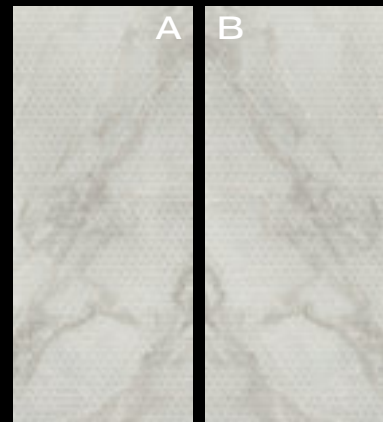

SELENE
SIGN
(SLAB A/B)

SVILUPPO GRAFICO
PER FORMATO
PATTERN BY SIZE

2

120x280_48"x110"
Lap Ret

Macchia Aperta . Book Match