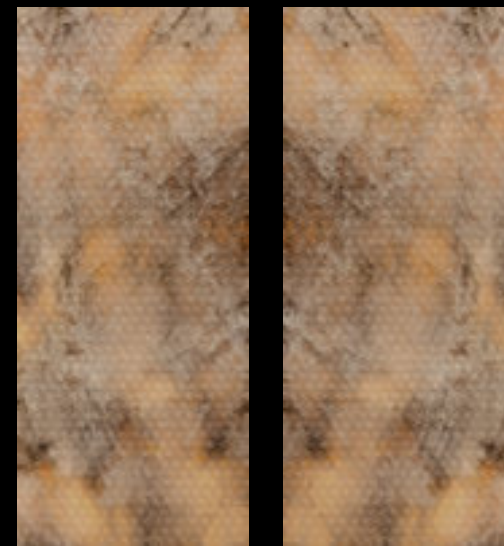

SLAB B
285011B

NEBULA SIGN

SLAB A
285011