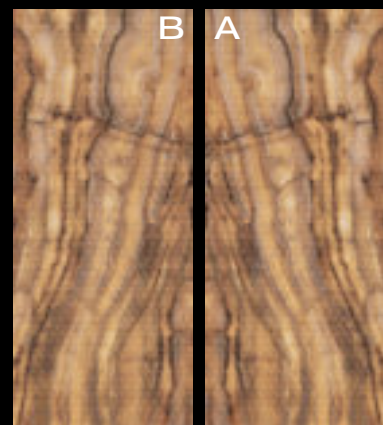

SVILUPPO GRAFICO  
PER FORMATO  
PATTERN BY SIZE

2

120x280\_48"x110"  
Lap Ret

Macchia Aperta . Book Match

SIGN (SLAB A)

ECLIPSE  
LOGO UP

(ON SLAB A)

SVILUPPO GRAFICO  
PER FORMATO  
PATTERN BY SIZE