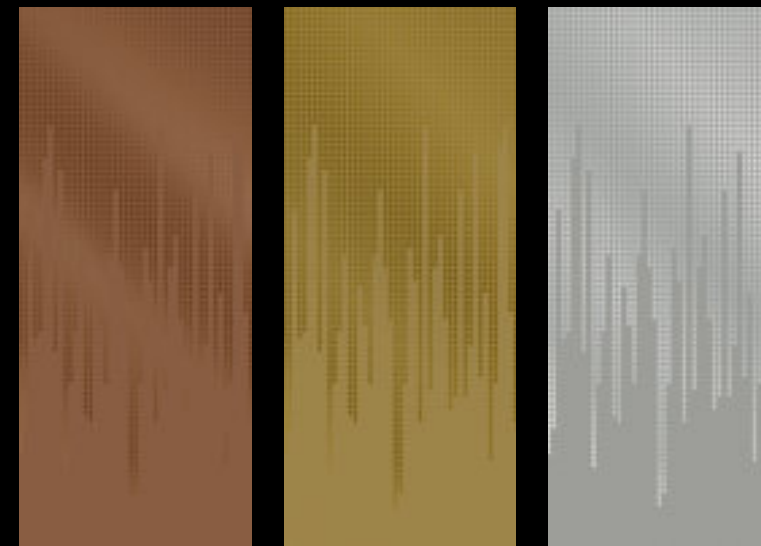

MIRROR RAY FALL

COPPER 285084 GOLD 285085 PLATINUM 285086