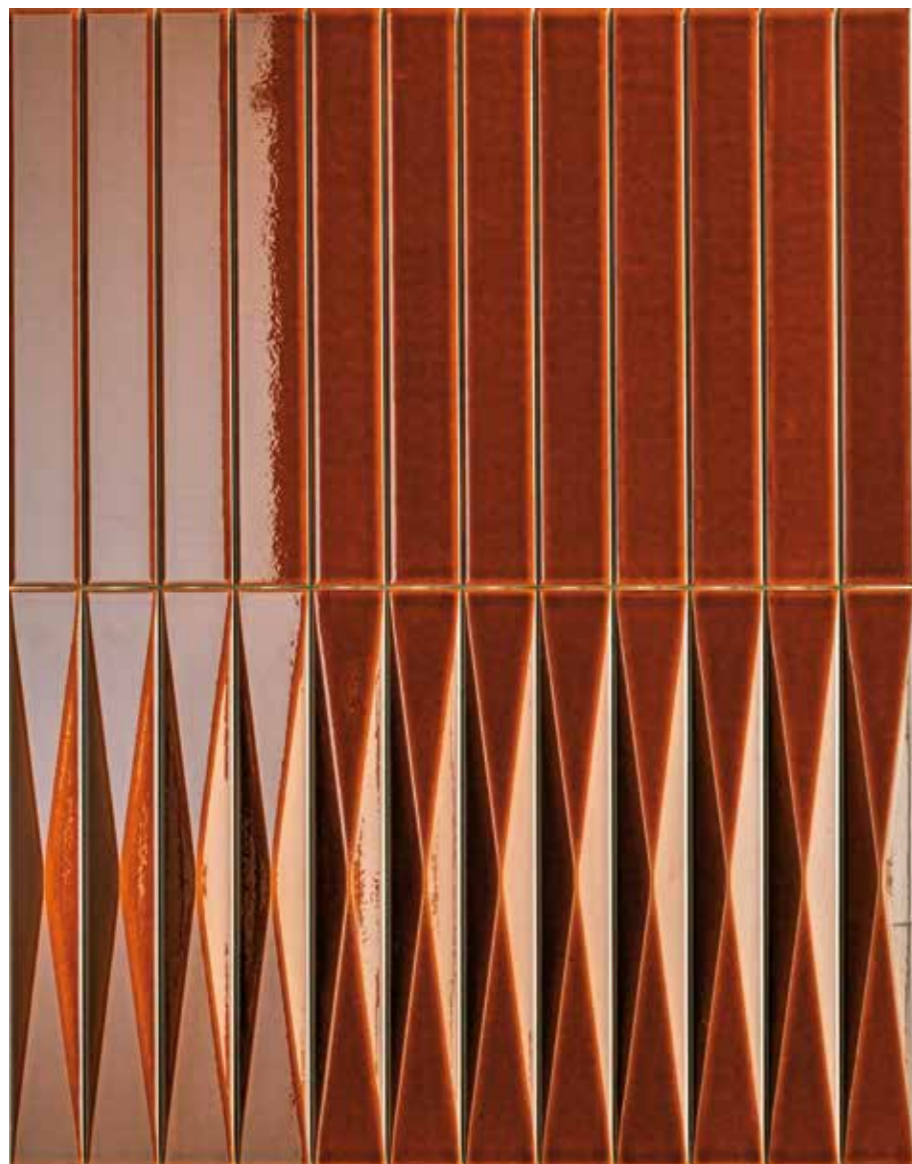

Copper

FLAT 4x31,5 - 1,5"x12,4"